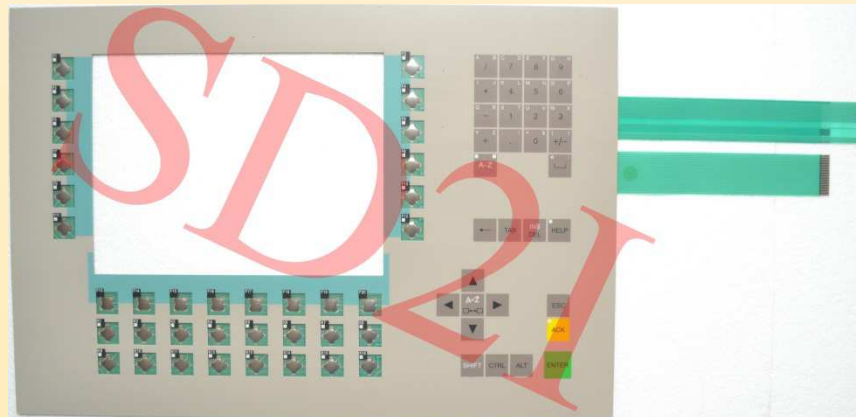

## **Membrane keyboard SIEMENS MP270-10'' 6AV6542-0AC15-2AX0 : CLAV080365**

<b>Model name</b>	<b>CLAV080365</b>
<b>Outline dimension</b>	<b>445mmx300mm</b>
<b>Window dimension</b>	<b>213mmx160mm</b>
<b>Window position</b>	<b>63mm from the left edge 35mm from the top edge</b>
<b>Key quantity</b>	<b>69</b>
<b>Length output cable</b>	<b>2x183mm + 213mm</b>
<b>Output connector</b>	<b>3 Carbone 30pts + 7pts + 20pts</b>
<b>Number of wires</b>	<b>58</b>
<b>Serigraphy</b>	<b>7 Colors</b>
<b>Adhesive</b>	<b>Back polyester 3M</b>